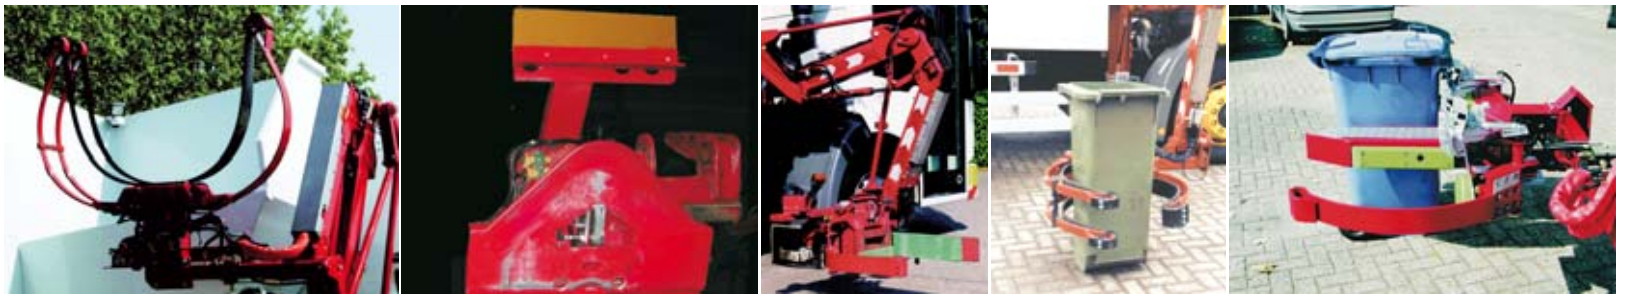

fixedbody

Technische specificaties:

Type	Plus FB 12, 18 of 22
Belading	Plus of Plus Duo
Opnamesystemen	Grijper (enkel of dubbel), Kamopname, Diamondopname
Inzamelcontainers	MGB 80 ~ 360 liter
Verdichting	Twee tegengesteld draaiende schroeven
Inhoud	12, 18 of 22 m³ afhankelijk van type