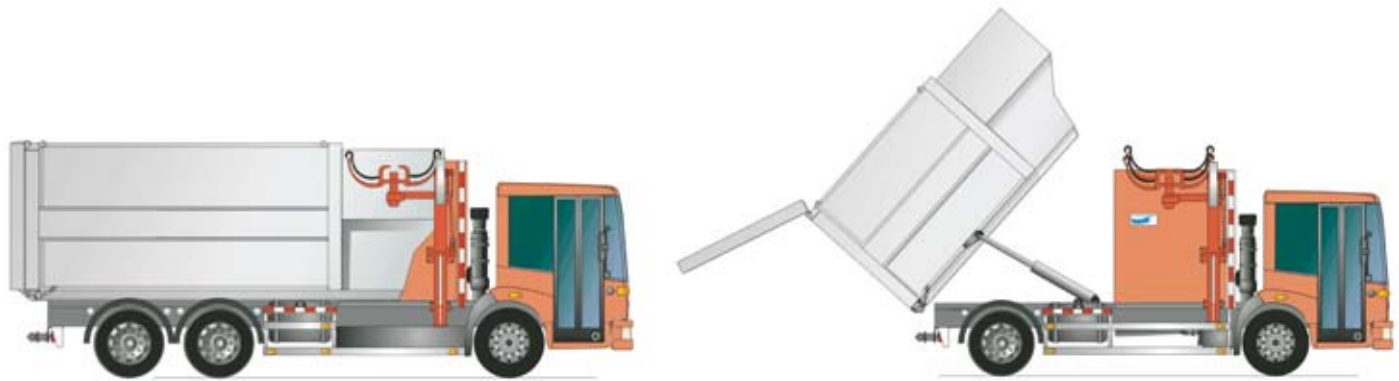

fixedbody

Technische specificaties:

Type	Plus FB 12, 18 of 22
Belading	Plus of Plus Duo
Opnamesystemen	Grijper (enkel of dubbel), Kamopname, Diamondopname
Inzamelcontainers	MGB 80 ~ 360 liter
Verdichting	Twee tegengesteld draaiende schroeven
Inhoud	12, 18 of 22 m³ afhankelijk van type